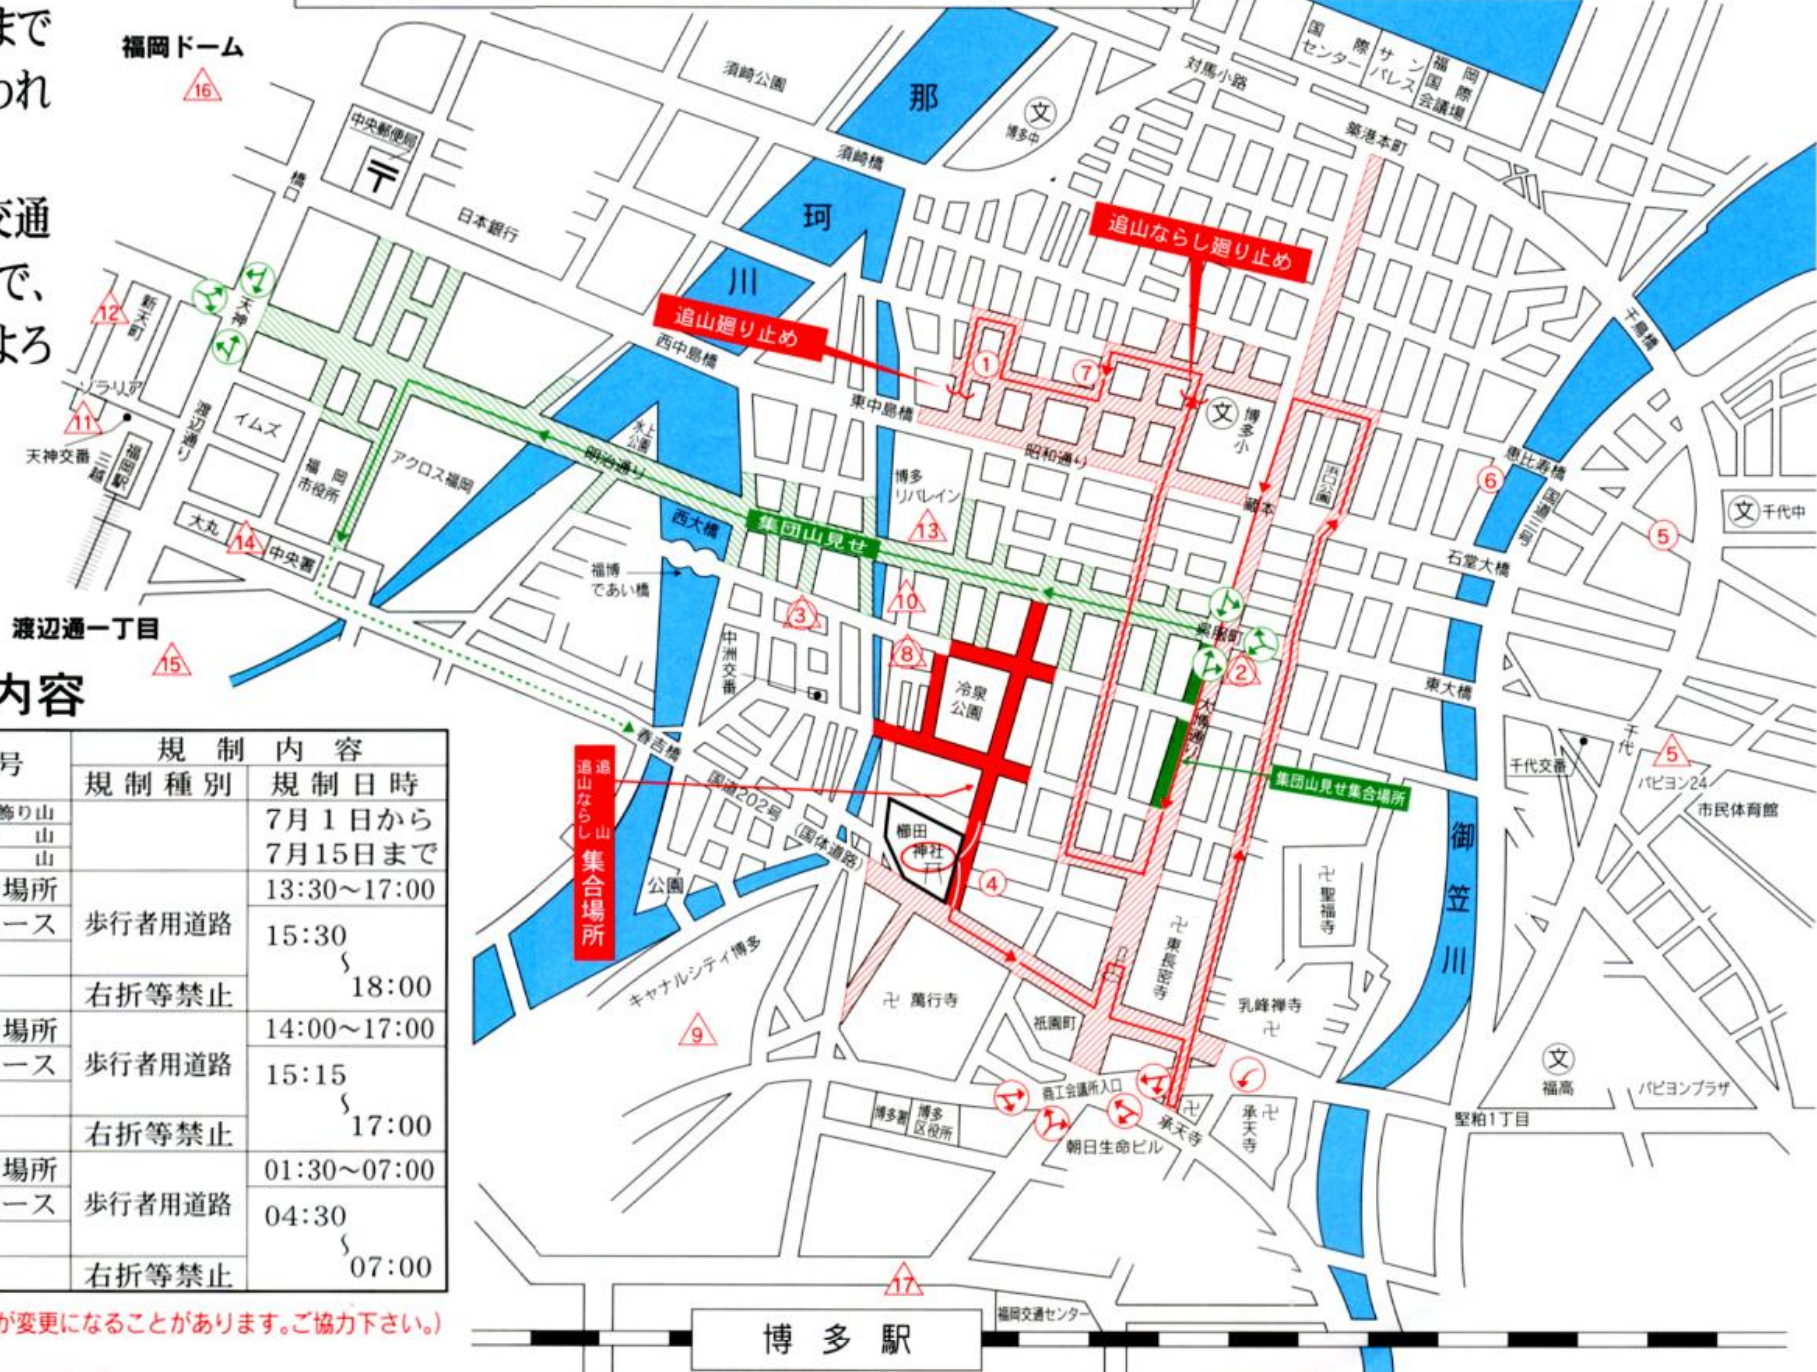

博多祇園山笠交通規制のお知らせ

7月1日から7月15日まで
博多祇園山笠が行われます。
期間中、下記のとおり交通
規制を実施しますので、
みなさんのご協力をよろ
しくお願いします。

交通規制の内容

行事名	記号	規制内容	
		規制種別	規制日時
山笠設置場所	△	昇き山・飾り山	7月1日から 7月15日まで
	○	昇き山	
追山ならし	△	飾り山	13:30~17:00
	→	山笠コース	
(7月12日)	→	歩行者用道路	15:30
	→	右折等禁止	18:00
集団山見せ	△	山集合場所	14:00~17:00
	→	山笠コース	
(7月13日)	→	歩行者用道路	15:15
	→	右折等禁止	17:00
追山	△	山集合場所	01:30~07:00
	→	山笠コース	
(7月15日)	→	歩行者用道路	04:30
	→	右折等禁止	07:00

(注) (交通状況により、規制内容が変更になることがあります。ご協力下さい。)

博多駅